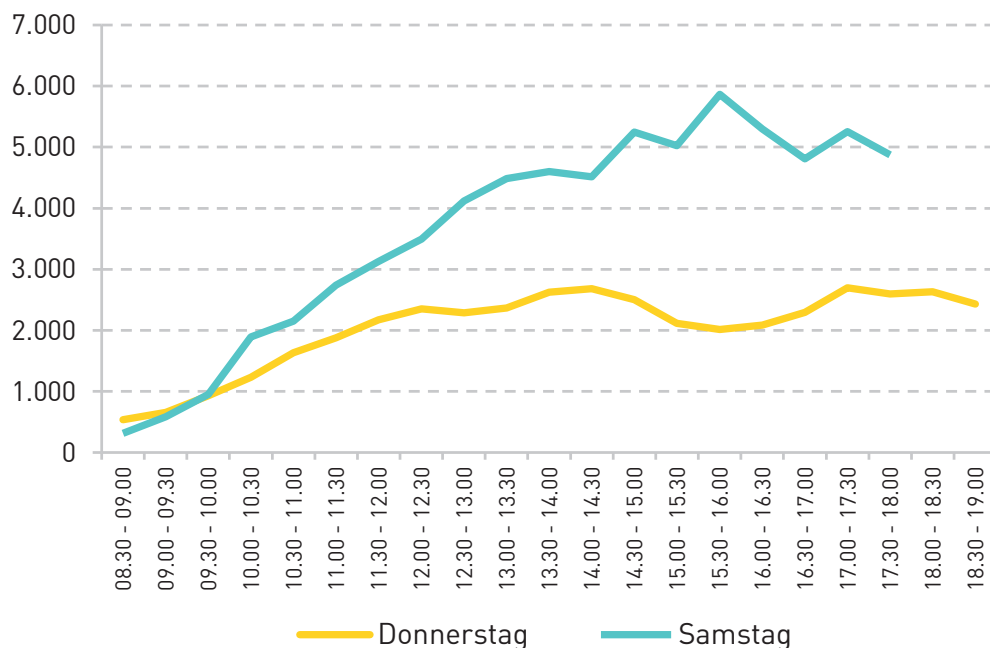

## Zählmodalitäten

Die Zählungen fanden jeweils an einem Donnerstag und Samstag Mitte Oktober, zu den üblichen Geschäftsöffnungszeiten statt. Gezählt wurde manuell mit Strichlisten bzw. mechanischen Zählgeräten und die Ergebnisse liegen im Halbstundentakt, getrennt nach Straßenseite sowie Gehrichtung vor.

### Entwicklung der Passant:innenfrequenz

Datum letzte Zählung:  
10./12. Oktober 2024

Donnerstag  
**42.723**  
Samstag  
**69.351**

### Wetterverhältnisse der Jahre

Lufttemperatur

Niederschlag

**Tagesganglinie Passant:innen 2024**

**Detailzahlen Passant:innen 2024**

Zeitraum	Donnerstag, 10.10.2024				Samstag, 12.10.2024			
	Straßenseite	Gehrichtung		Gesamt	Straßenseite	Gehrichtung		Gesamt
		stadt-einwärts	stadt-auswärts			stadt-einwärts	stadt-auswärts	
08.30 - 09.00	Fußgängerzone	148	389	537	Fußgängerzone	126	188	314
09.00 - 09.30		264	394	658		241	343	584
09.30 - 10.00		387	540	927		455	497	952
10.00 - 10.30		500	733	1.233		1.011	883	1.894
10.30 - 11.00		776	860	1.636		1.062	1.089	2.151
11.00 - 11.30		897	983	1.880		1.336	1.404	2.740
11.30 - 12.00		1.096	1.077	2.173		1.645	1.482	3.127
12.00 - 12.30		1.223	1.126	2.349		1.732	1.761	3.493
12.30 - 13.00		1.029	1.262	2.291		2.017	2.104	4.121
13.00 - 13.30		1.271	1.094	2.365		2.379	2.104	4.483
13.30 - 14.00		1.314	1.312	2.626		2.297	2.307	4.604
14.00 - 14.30		1.431	1.254	2.685		2.465	2.046	4.511
14.30 - 15.00		1.200	1.302	2.502		2.528	2.722	5.250
15.00 - 15.30		1.084	1.031	2.115		2.543	2.485	5.028
15.30 - 16.00		1.014	1.002	2.016		3.043	2.822	5.865
16.00 - 16.30		1.135	949	2.084		2.701	2.596	5.297
16.30 - 17.00		1.282	1.010	2.292		2.489	2.319	4.808
17.00 - 17.30		1.440	1.257	2.697		2.385	2.872	5.257
17.30 - 18.00		1.168	1.430	2.598		2.277	2.595	4.872
18.00 - 18.30		1.345	1.286	2.631		-	-	-
18.30 - 19.00	1.131	1.297	2.428	-	-	-		
<b>Tagessumme</b>		<b>21.135</b>	<b>21.588</b>	<b>42.723</b>		<b>34.732</b>	<b>34.619</b>	<b>69.351</b>

Detailvergleich Ergebnisse aller Zählstellen 2024