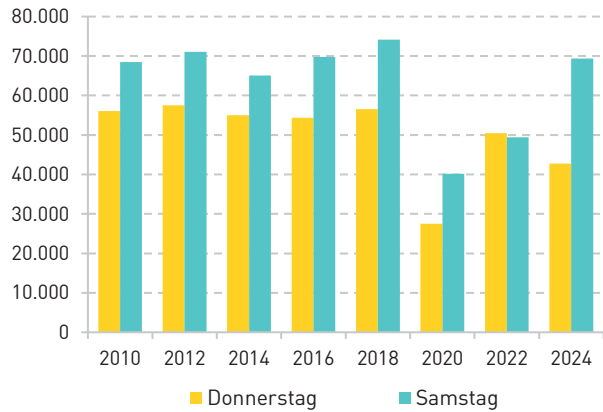

## Erläuterung

Die Wirtschaftskammer Wien erhebt seit den 70er-Jahren im Zweijahresrhythmus die Passant:innenzahlen in ausgewählten Geschäftsstraßen Wiens. Durch diese periodisch durchgeführten Zählungen können wesentliche Aussagen über die Entwicklung der Geschäftsstraßen im langfristigen Vergleich getroffen werden. Gleichzeitig wird eine Basis für Standortentscheidungen von Unternehmen, speziell aus dem Einzelhandel und der Gastronomie, geschaffen.

## Zählmodalitäten

Die Zählungen fanden jeweils an einem Donnerstag und Samstag Mitte Oktober, zu den üblichen Geschäftsöffnungszeiten statt. Gezählt wurde manuell mit Strichlisten bzw. mechanischen Zählgeräten und die Ergebnisse liegen im Halbstundentakt, getrennt nach Straßenseite sowie Gehrichtung vor.

### Entwicklung der Passant:innenfrequenz

Datum letzte Zählung:  
10./12. Oktober 2024

Donnerstag  
**42.723**  
Samstag  
**69.351**