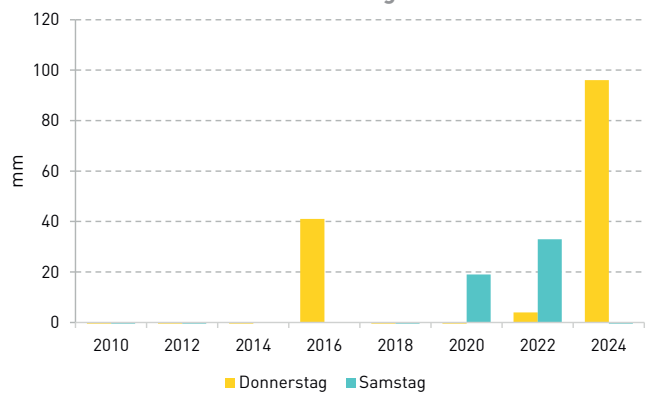

## Zählmodalitäten

Die Zählungen fanden jeweils an einem Donnerstag und Samstag Mitte Oktober, zu den üblichen Geschäftsöffnungszeiten statt. Gezählt wurde manuell mit Strichlisten bzw. mechanischen Zählgeräten und die Ergebnisse liegen im Halbstundentakt, getrennt nach Straßenseite sowie Gehrichtung vor.

### Entwicklung der Passant:innenfrequenz

Datum letzte Zählung:  
10./12. Oktober 2024

Donnerstag  
**42.723**  
Samstag  
**69.351**

### Wetterverhältnisse der Jahre

Lufttemperatur

Niederschlag

**Tagesganglinie Passant:innen 2024**

**Detailzahlen Passant:innen 2024**

Zeitraum	Donnerstag, 10.10.2024				Samstag, 12.10.2024			
	Straßenseite	Gehrichtung		Gesamt	Straßenseite	Gehrichtung		Gesamt
		stadt-einwärts	stadt-auswärts			stadt-einwärts	stadt-auswärts	
08.30 - 09.00	Fußgängerzone	148	389	537	Fußgängerzone	126	188	314
09.00 - 09.30		264	394	658		241	343	584
09.30 - 10.00		387	540	927		455	497	952
10.00 - 10.30		500	733	1.233		1.011	883	1.894
10.30 - 11.00		776	860	1.636		1.062	1.089	2.151
11.00 - 11.30		897	983	1.880		1.336	1.404	2.740
11.30 - 12.00		1.096	1.077	2.173		1.645	1.482	3.127
12.00 - 12.30		1.223	1.126	2.349		1.732	1.761	3.493
12.30 - 13.00		1.029	1.262	2.291		2.017	2.104	4.121
13.00 - 13.30		1.271	1.094	2.365		2.379	2.104	4.483
13.30 - 14.00		1.314	1.312	2.626		2.297	2.307	4.604
14.00 - 14.30		1.431	1.254	2.685		2.465	2.046	4.511
14.30 - 15.00		1.200	1.302	2.502		2.528	2.722	5.250
15.00 - 15.30		1.084	1.031	2.115		2.543	2.485	5.028
15.30 - 16.00		1.014	1.002	2.016		3.043	2.822	5.865
16.00 - 16.30		1.135	949	2.084		2.701	2.596	5.297
16.30 - 17.00		1.282	1.010	2.292		2.489	2.319	4.808
17.00 - 17.30		1.440	1.257	2.697		2.385	2.872	5.257
17.30 - 18.00		1.168	1.430	2.598		2.277	2.595	4.872
18.00 - 18.30		1.345	1.286	2.631		-	-	-
18.30 - 19.00	1.131	1.297	2.428	-	-	-		
<b>Tagessumme</b>		<b>21.135</b>	<b>21.588</b>	<b>42.723</b>		<b>34.732</b>	<b>34.619</b>	<b>69.351</b>