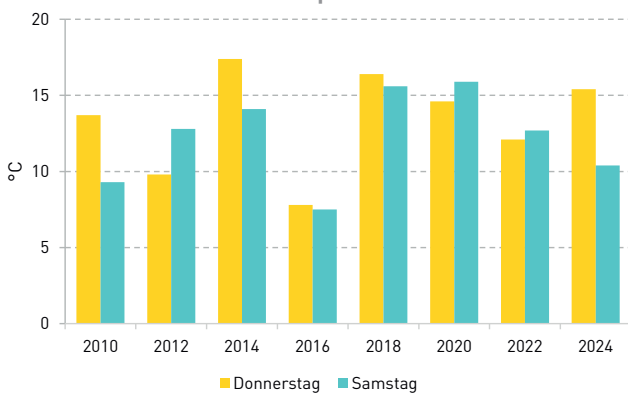

## Zählmodalitäten

Die Zählungen fanden jeweils an einem Donnerstag und Samstag Mitte Oktober, zu den üblichen Geschäftsöffnungszeiten statt. Gezählt wurde manuell mit Strichlisten bzw. mechanischen Zählgeräten und die Ergebnisse liegen im Halbstundentakt, getrennt nach Straßenseite sowie Gehrichtung vor.

### Entwicklung der Passant:innenfrequenz

Datum letzte Zählung:  
10./12. Oktober 2024

Donnerstag  
**42.723**  
Samstag  
**69.351**

### Wetterverhältnisse der Jahre

Lufttemperatur

Niederschlag

**Tagesganglinie Passant:innen 2024**

**Detailzahlen Passant:innen 2024**

Zeitraum	Donnerstag, 10.10.2024				Samstag, 12.10.2024			
	Straßenseite	Gehrichtung		Gesamt	Straßenseite	Gehrichtung		Gesamt
		stadt-einwärts	stadt-auswärts			stadt-einwärts	stadt-auswärts	
08.30 - 09.00	Fußgängerzone	148	389	537	Fußgängerzone	126	188	314
09.00 - 09.30		264	394	658		241	343	584
09.30 - 10.00		387	540	927		455	497	952
10.00 - 10.30		500	733	1.233		1.011	883	1.894
10.30 - 11.00		776	860	1.636		1.062	1.089	2.151
11.00 - 11.30		897	983	1.880		1.336	1.404	2.740
11.30 - 12.00		1.096	1.077	2.173		1.645	1.482	3.127
12.00 - 12.30		1.223	1.126	2.349		1.732	1.761	3.493
12.30 - 13.00		1.029	1.262	2.291		2.017	2.104	4.121
13.00 - 13.30		1.271	1.094	2.365		2.379	2.104	4.483
13.30 - 14.00		1.314	1.312	2.626		2.297	2.307	4.604
14.00 - 14.30		1.431	1.254	2.685		2.465	2.046	4.511
14.30 - 15.00		1.200	1.302	2.502		2.528	2.722	5.250
15.00 - 15.30		1.084	1.031	2.115		2.543	2.485	5.028
15.30 - 16.00		1.014	1.002	2.016		3.043	2.822	5.865
16.00 - 16.30		1.135	949	2.084		2.701	2.596	5.297
16.30 - 17.00		1.282	1.010	2.292		2.489	2.319	4.808
17.00 - 17.30		1.440	1.257	2.697		2.385	2.872	5.257
17.30 - 18.00		1.168	1.430	2.598		2.277	2.595	4.872
18.00 - 18.30		1.345	1.286	2.631		-	-	-
18.30 - 19.00	1.131	1.297	2.428	-	-	-		
<b>Tagessumme</b>		<b>21.135</b>	<b>21.588</b>	<b>42.723</b>		<b>34.732</b>	<b>34.619</b>	<b>69.351</b>