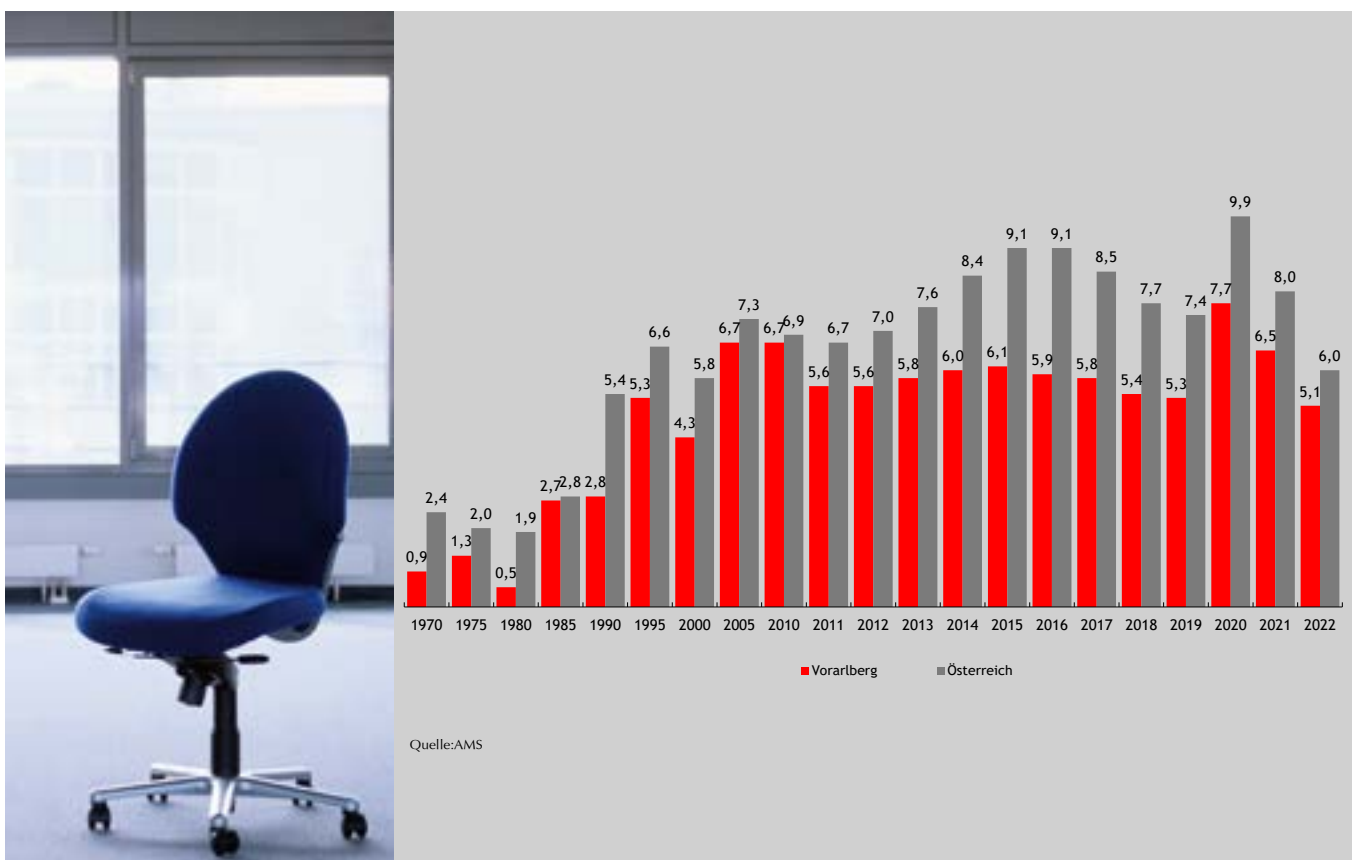

WKO STATISTIK

» VORARLBERG

Arbeitslosenrate* Vorarlberg - Österreich

Vorarlbergs Arbeitslosenrate lag bis zum Beginn der 90er Jahre fast immer erheblich unter jener von Österreich. In den Jahren 2005 bis 2010 haben wir uns der österreichweiten Arbeitslosenrate angenähert. In den letzten beiden Jahren weist unser Bundesland wieder eine deutlich günstigere Entwicklung als Gesamtösterreich auf. Im Corona-Jahr 2020 erhöhte sich die Arbeitslosenrate in Vorarlberg und Österreich spürbar. Im Jahr 2022 sank die Arbeitslosenrate sowohl in Vorarlberg und in Österreich wieder merklich, wobei die Werte des Vorkrisenjahres 2019 sogar unterschritten werden konnte.