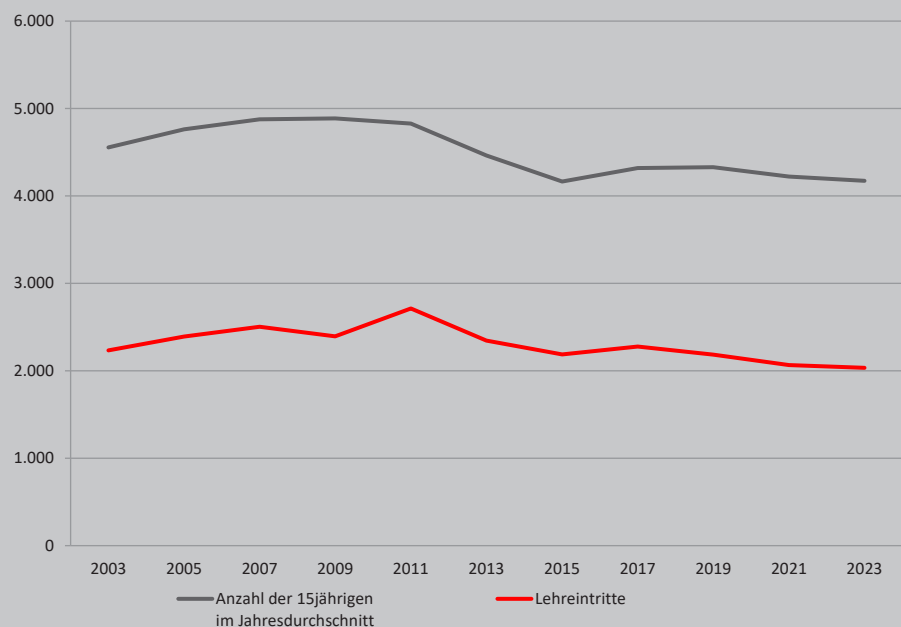

WKO STATISTIK

» VORARLBERG

Lehrlinge im 1. Lehrjahr (Lehreintritt) im Vergleich zur Zahl der 15jährigen (Basis Volkszählung 2001 und abgestimmte Erwerbsstatistik 2008)

Quelle: Statistik Austria, Land Vorarlberg, Lehrlingsstelle WKV

Die Entwicklung der Lehrlinge im 1. Lehrjahr hängt wesentlich von der Zahl der 15-jährigen Schüler bzw. von der Wohnbevölkerung in diesem Alter ab. Sie sind das Potential für die Lehreintritte. Die Grafik zeigt, dass sich der Anteil der Lehreintritte an den 15-jährigen sehr positiv entwickelt hat. Das Jahr 2023 weist mit 48,7 % an Lehreintritten einen guten Wert aus. In Zukunft ist auf Grund der sinkenden Zahl der Jugendlichen in diesem Alter aber mit einem Rückgang der Lehrlinge zu rechnen.