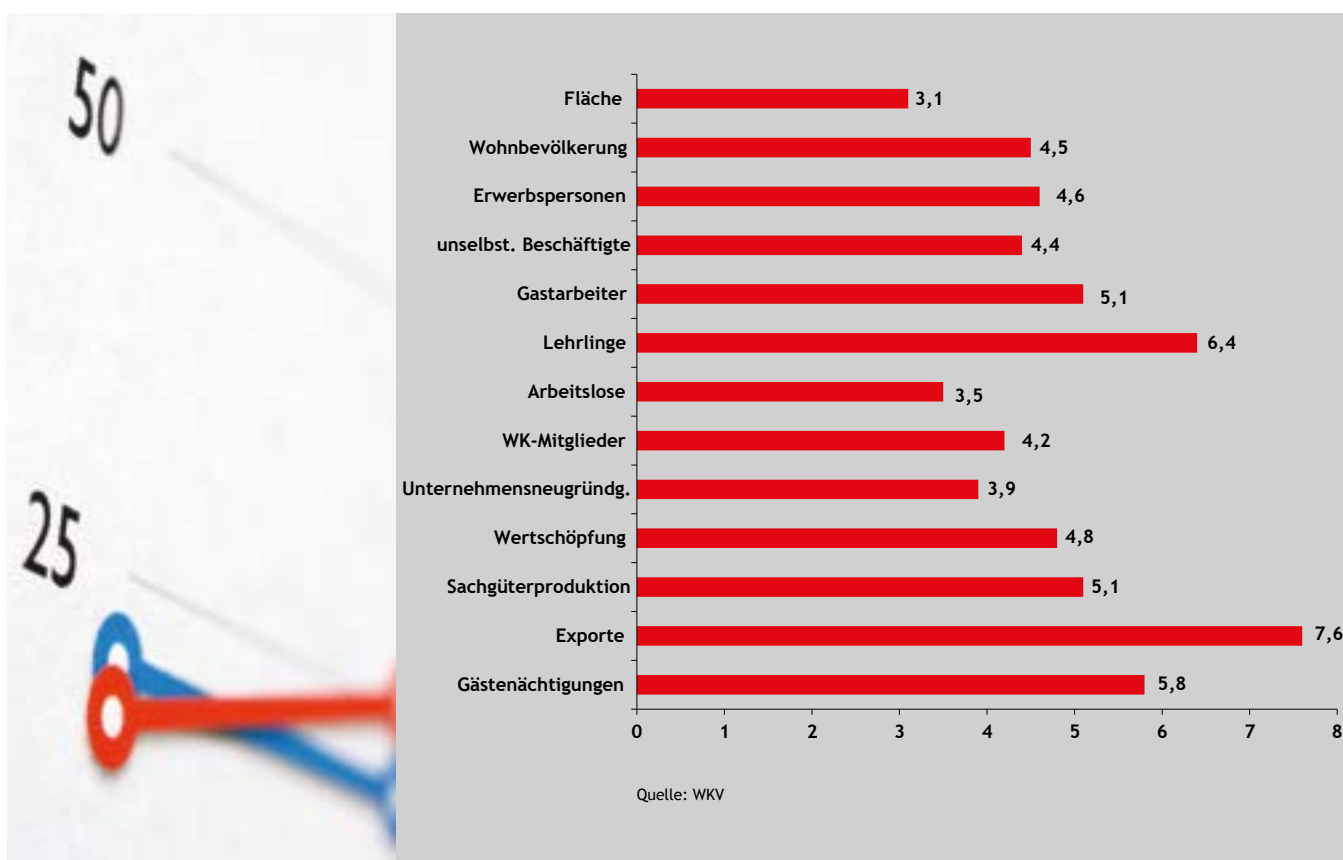

WKO STATISTIK

» VORARLBERG

Vergleichsdaten Vorarlberg - Österreich in % von Österreich 2022

Vorarlberg hat einen Anteil an der gesamten Wohnbevölkerung Österreichs von 4,5 %. Daran gemessen weist unser Land bei den Exporten, der Sachgüterproduktion, den Lehrlingen und den Gastarbeitern deutlich überdurchschnittliche Werte auf.