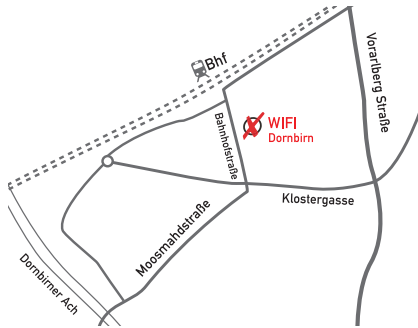

Wirtschaftskammer Wahl 2025 LETZTE CHANCE! Wählen Sie in Ihrem Wahllokal.

WAHLLOKAL BLUDENZ

Pfarrzentrum Heilig Kreuz
Sägeweg 16
6700 Bludenz

ÖFFNUNGSZEITEN am 11. und 13. MÄRZ
08.30 UHR - 18.00 UHR

WAHLLOKAL BREGENZ

Raiffeisenlandesbank Vorarlberg
Rheinstraße 11
6900 Bregenz

ÖFFNUNGSZEITEN am 11. und 13. MÄRZ
08.30 UHR - 12.30 UHR
13.45 UHR - 16.00 UHR

WAHLLOKAL DORNBIRN

WIFI Dornbirn
Bahnhofstraße 24
6850 Dornbirn

ÖFFNUNGSZEITEN am 11. und 13. MÄRZ
08.30 Uhr - 18.00 Uhr