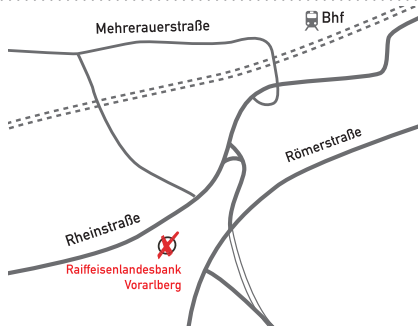

Wirtschaftskammer Wahl 2025 LETZTE CHANCE! Wählen Sie in Ihrem Wahllokal.

WAHLLOKAL BLUDENZ

Pfarrzentrum Heilig Kreuz
Sägeweg 16
6700 Bludenz

ÖFFNUNGSZEITEN am 11. und 13. MÄRZ
08.30 UHR - 18.00 UHR

WAHLLOKAL BREGENZ

Raiffeisenlandesbank Vorarlberg
Rheinstraße 11
6900 Bregenz

ÖFFNUNGSZEITEN am 11. und 13. MÄRZ
08.30 UHR - 12.30 UHR
13.45 UHR - 16.00 UHR

WAHLLOKAL DORNBIRN

WIFI Dornbirn
Bahnhofstraße 24
6850 Dornbirn

ÖFFNUNGSZEITEN am 11. und 13. MÄRZ
08.30 Uhr - 18.00 Uhr

WAHLLOKAL FELDKIRCH

Wirtschaftskammer Vorarlberg
Wichnergasse 9
6800 Feldkirch

ÖFFNUNGSZEITEN am 11. und 13. MÄRZ
08.30 Uhr - 18.00 Uhr

Sie können ausschließlich in **Ihrem** Wahllokal wählen - welches das ist, entnehmen Sie bitte Ihrem Wahlausweis!