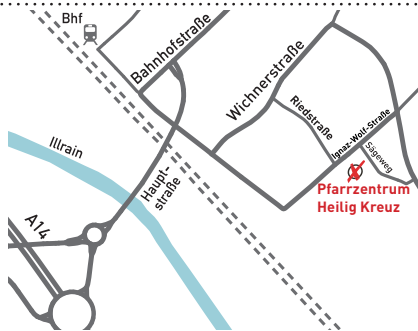

Wirtschaftskammer Wahl 2025 LETZTE CHANCE! Wählen Sie in Ihrem Wahllokal.

WAHLLOKAL BLUDENZ

Pfarrzentrum Heilig Kreuz
Sägeweg 16
6700 Bludenz

ÖFFNUNGSZEITEN am 11. und 13. MÄRZ
08.30 UHR - 18.00 UHR

WAHLLOKAL BREGENZ

Raiffeisenlandesbank Vorarlberg
Rheinstraße 11
6900 Bregenz

ÖFFNUNGSZEITEN am 11. und 13. MÄRZ
08.30 UHR - 12.30 UHR
13.45 UHR - 16.00 UHR

WAHLLOKAL DORNBIRN

WIFI Dornbirn
Bahnhofstraße 24
6850 Dornbirn

ÖFFNUNGSZEITEN am 11. und 13. MÄRZ
08.30 Uhr - 18.00 Uhr

WAHLLOKAL FELDKIRCH

Wirtschaftskammer Vorarlberg
Wichnergasse 9
6800 Feldkirch

ÖFFNUNGSZEITEN am 11. und 13. MÄRZ
08.30 Uhr - 18.00 Uhr

Sie können ausschließlich in **Ihrem** Wahllokal wählen - welches das ist, entnehmen Sie bitte Ihrem Wahlausweis!