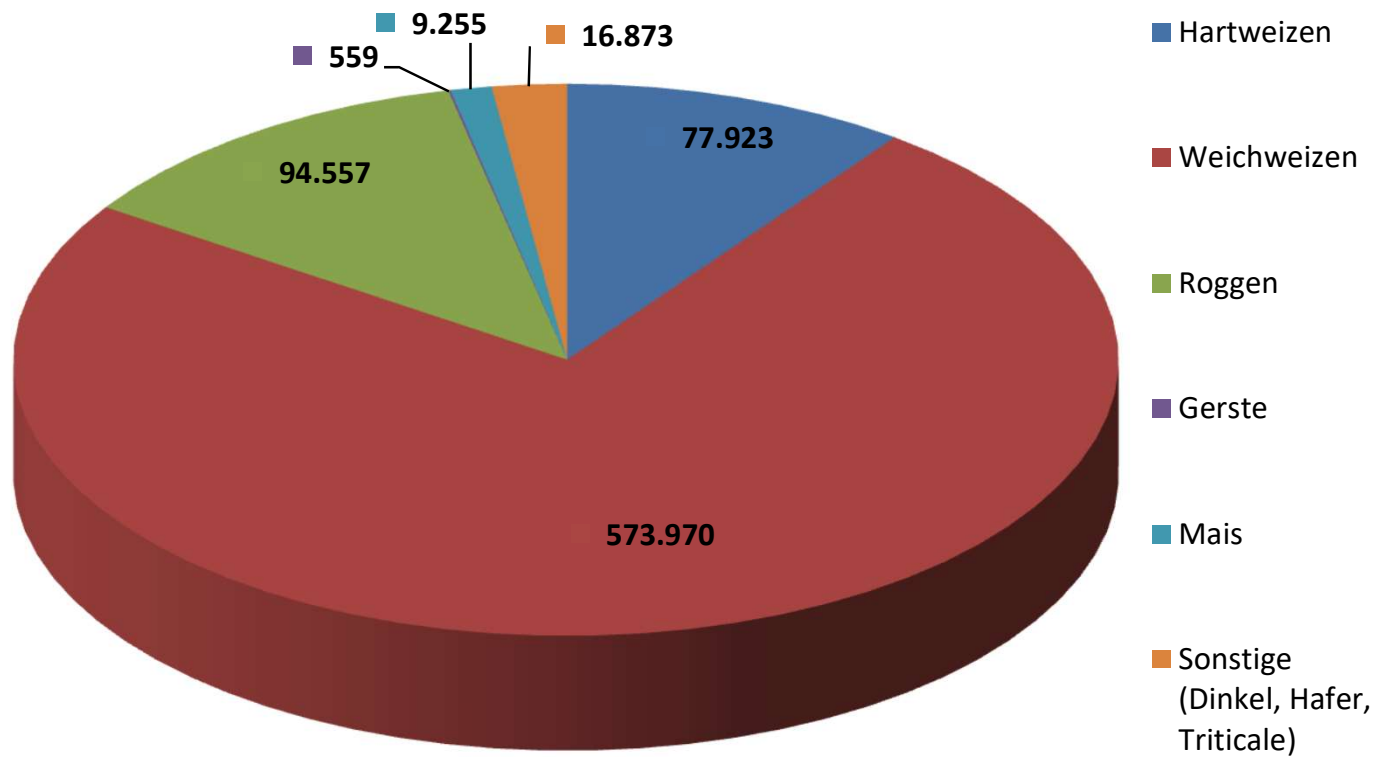

### Konventionelle Vermahlung in Österreichs Mühlen 2017 (Mengen in Tonnen)

**Summe konventionelle Vermahlung:  
773.137 Tonnen**

Quelle: AMA  
Grafik: WKÖ