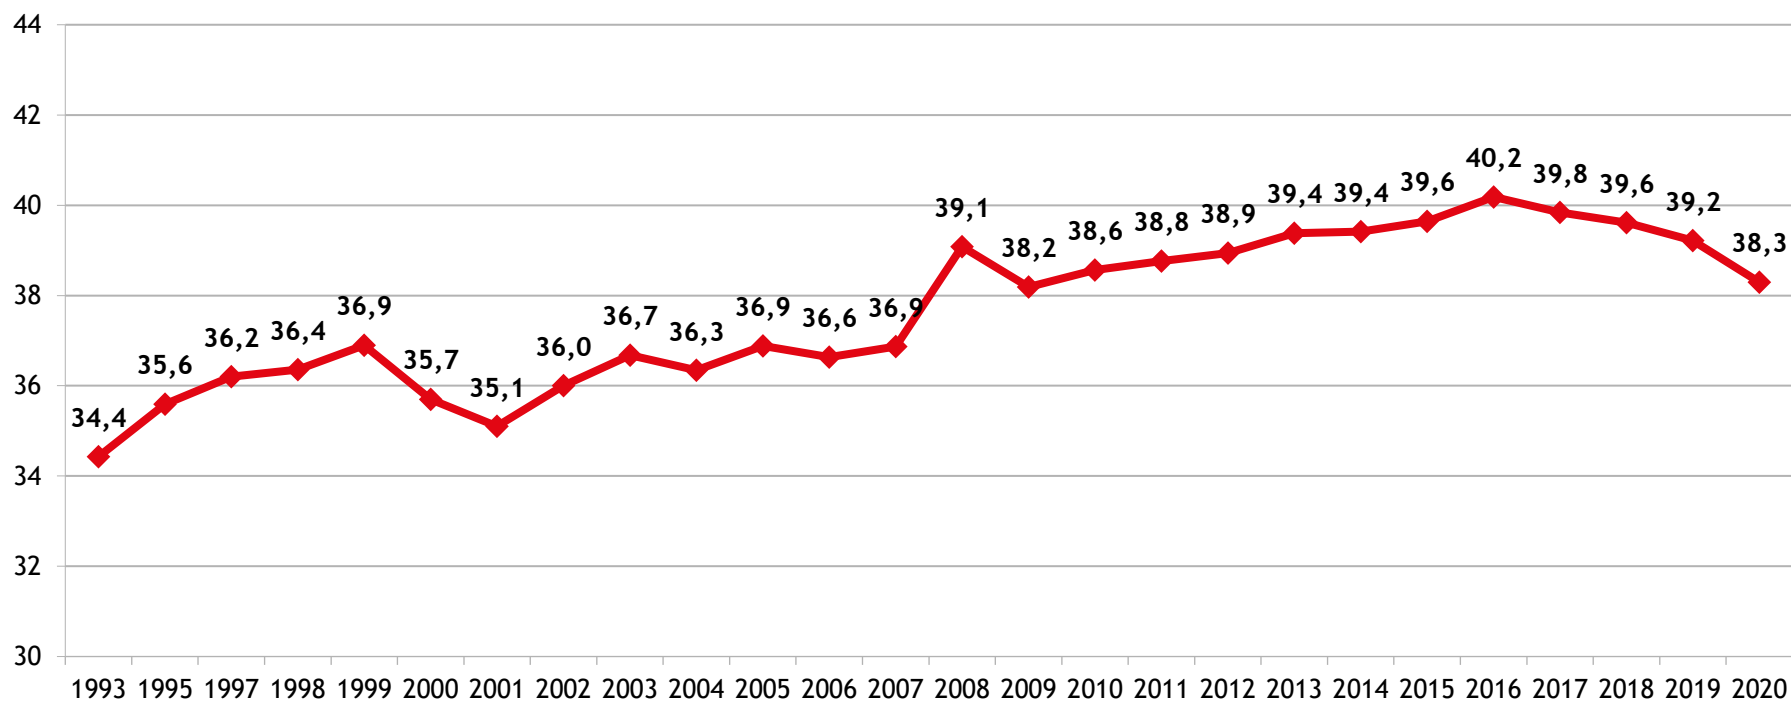

# Unternehmensneugründungen 1993 - 2020

## Einzelunternehmen: Durchschnittsalter in Jahren

Bruch in der Zeitreihe aufgrund geänderter rechtlicher Lage: Die Tätigkeit der selbständigen Personenbetreuung wurde im Jahr 2007 ausdrücklich in der Gewerbeordnung geregelt, dies führte zu einem sprunghaften Anstieg der Mitglieder- und Gründungszahlen im Jahr 2008.  
Quelle: WKO