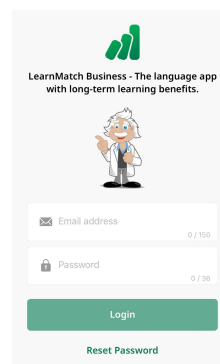

English

Accept & Start

4. **Descărcați aplicația**

Faceți click pe link sau pe simbolul App Store, pentru a descărca aplicația

* Dacă nu descărcați aplicația imediat după finalizarea înregistrării, puteți căuta oricând "phase6 Berufe/LearnMatch Business" în App Store pentru a descărca aplicația. Apoi va trebui să vă conectați cu adresa de e-mail și parola pe care le-ați introdus la pasul 3.

5. Dacă nu sunteți conectat automat la aplicație, vă rugăm să introduceți adresa de e-mail și parola de la pasul 3 și să vă conectați.