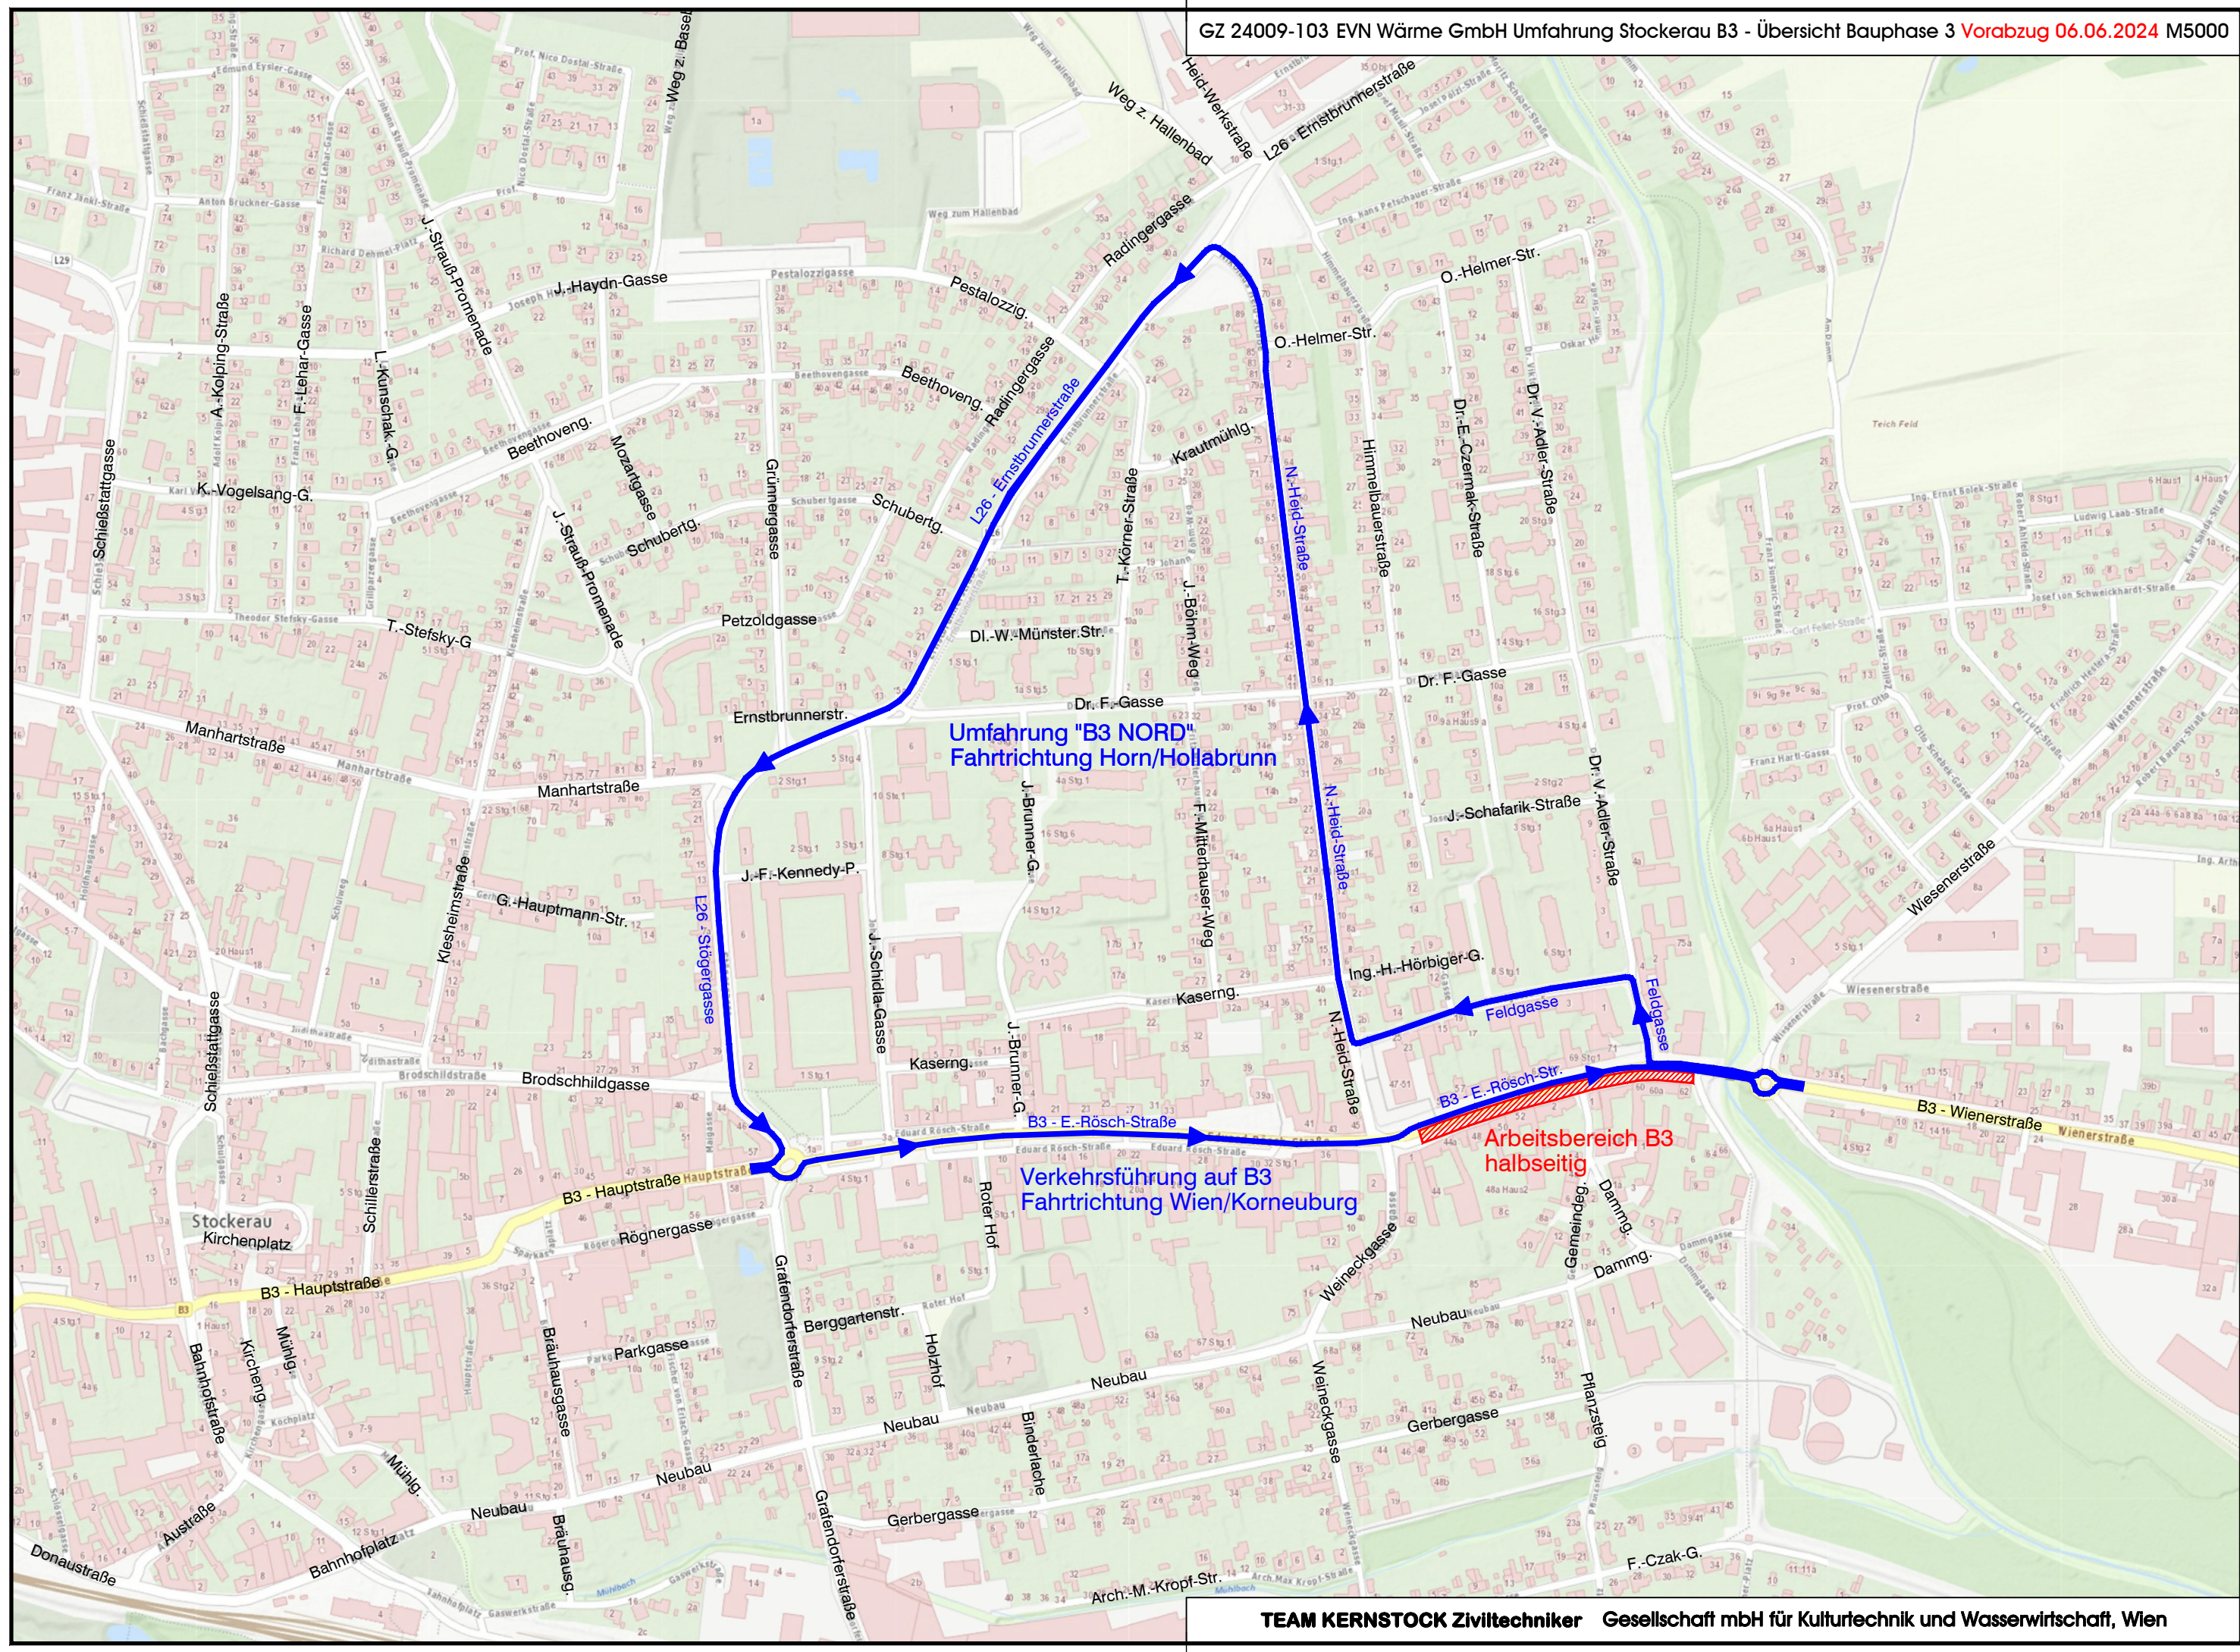

Dieser Plan ist geistiges Eigentum der TEAM KERNSTOCK Ziviltechniker Gesellschaft m.b.H. und darf nur mit ausdrücklicher Einwilligung derselben vervielfältigt, verbreitet und verwertet werden. Zuwiderhandlungen werden rechtlich geahndet.

Umfahrung "B3 NORD"
Fahrtrichtung Horn/Hollabrunn

Verkehrsführung auf B3
Fahrtrichtung Wien/Korneuburg

Arbeitsbereich B3
halbseitig