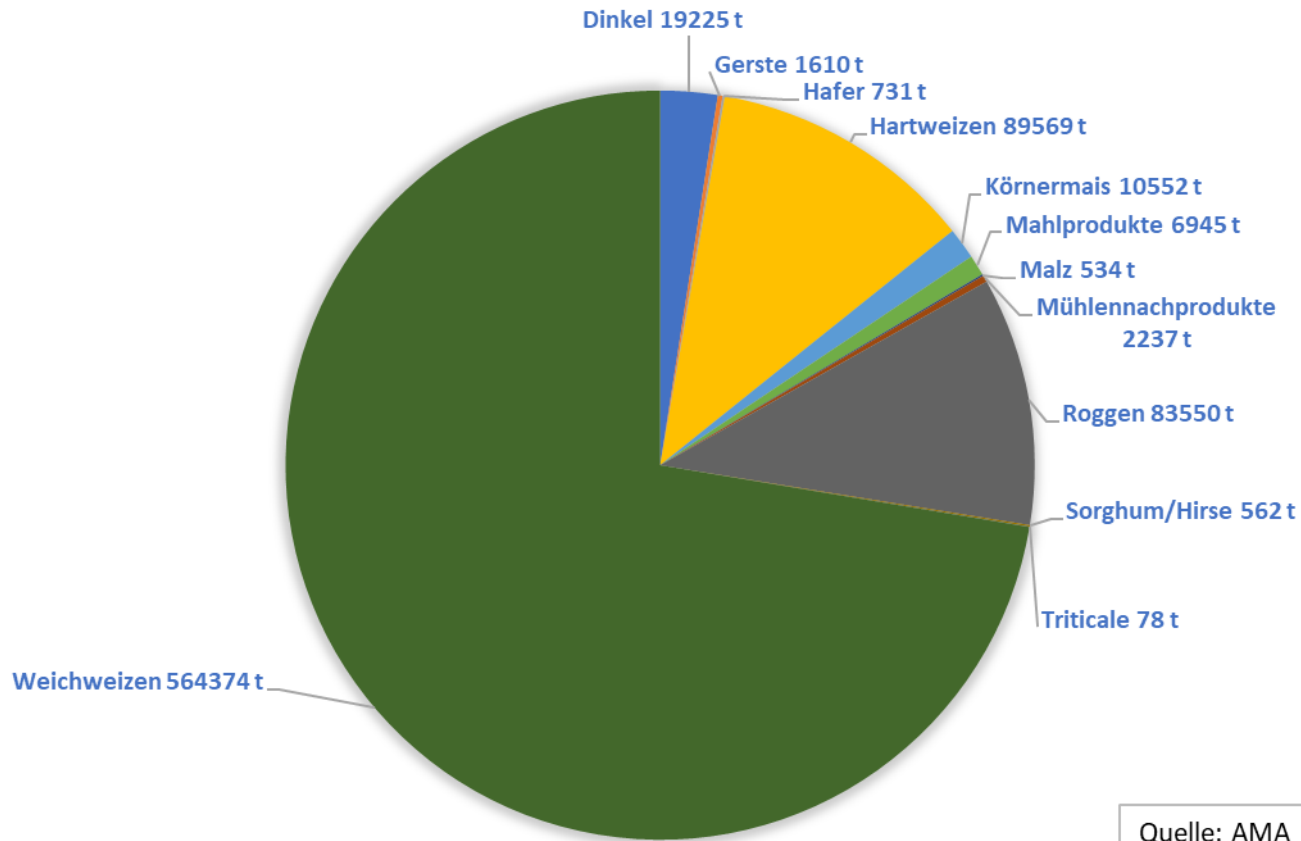

KONVENTIONELLE VERMAHLUNG ÖSTERREICH 2020 (IN TONNEN)

Summe konventionelle Vermahlung: 779 967 t

Quelle: AMA
Grafik: WKÖ