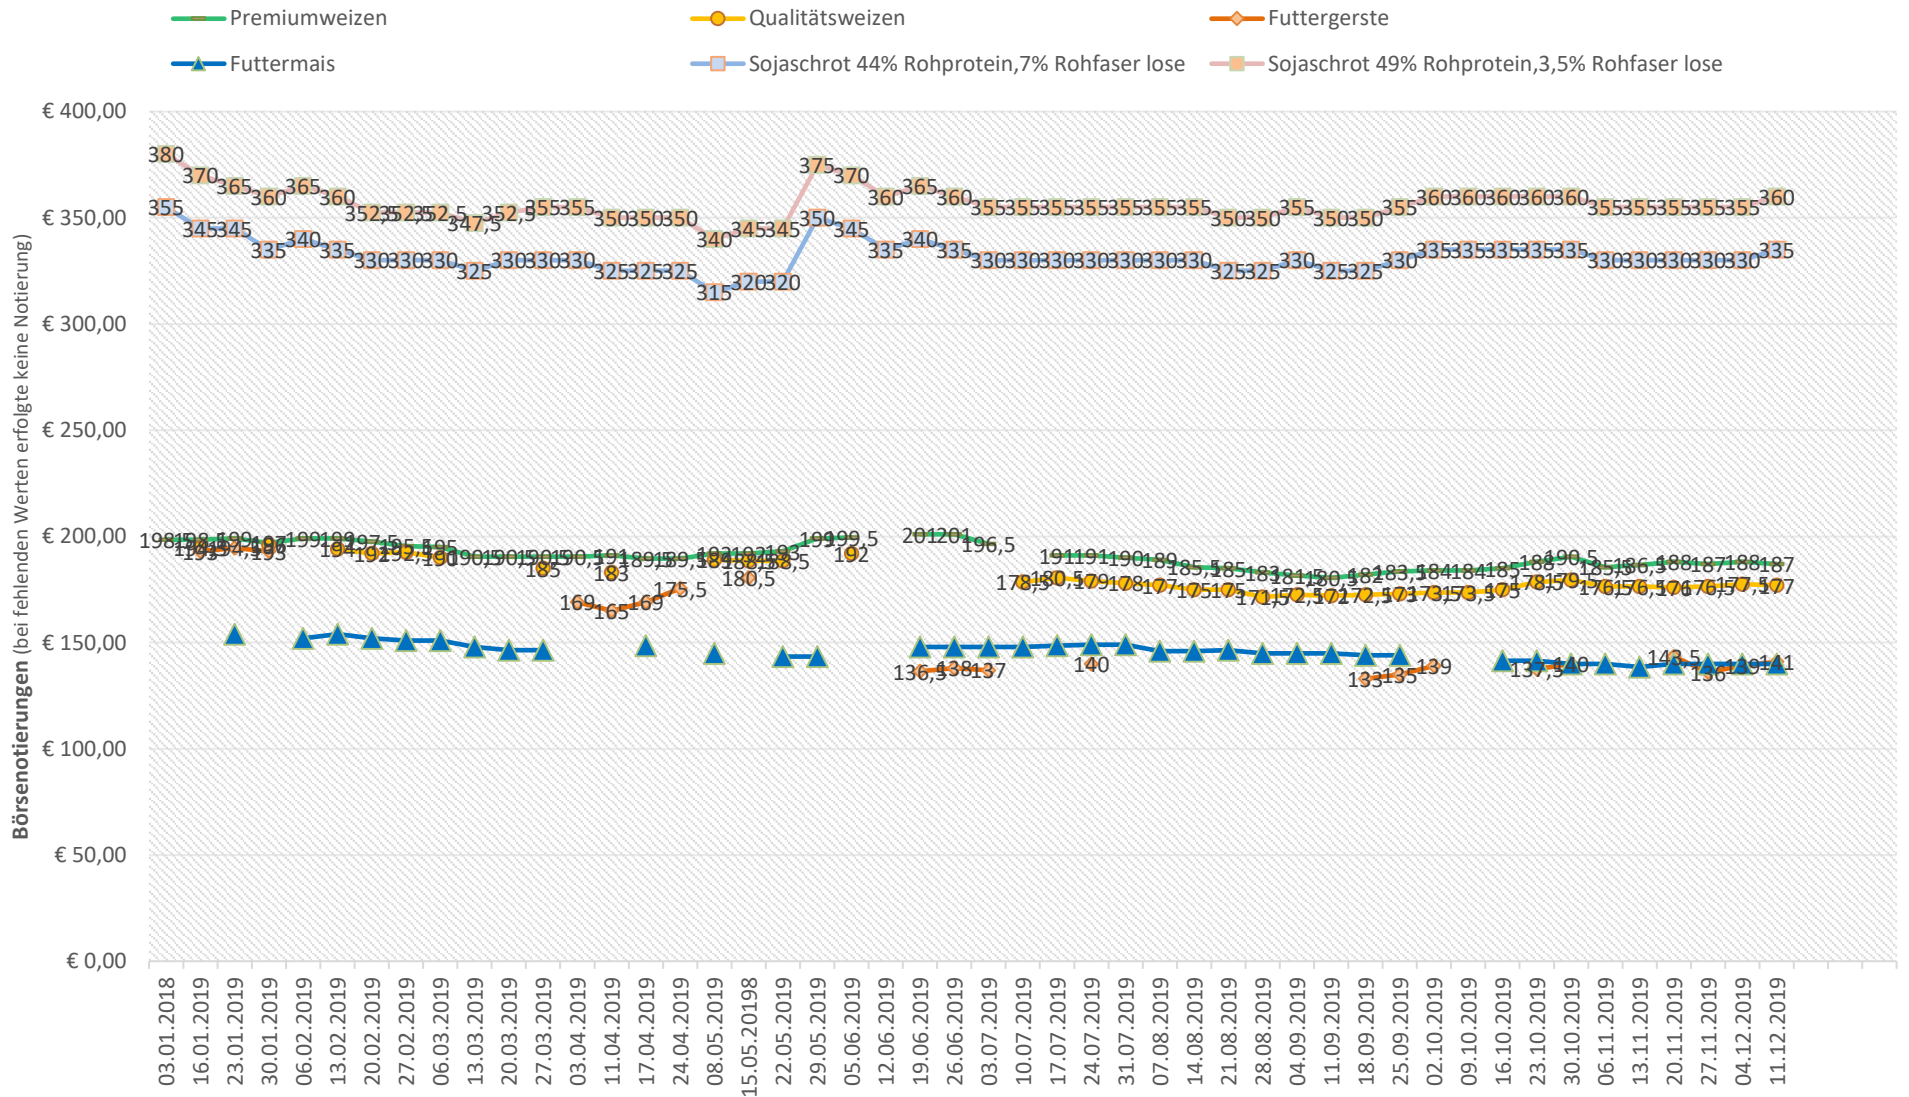

# Übersicht über die Notierungen der Idw. Börse Wien: Jahr 2019

Quelle: Kursblätter der Börse für landwirtschaftliche Produkte Wien  
 Grafik: Bundesinnung Lebensmittelgewerbe