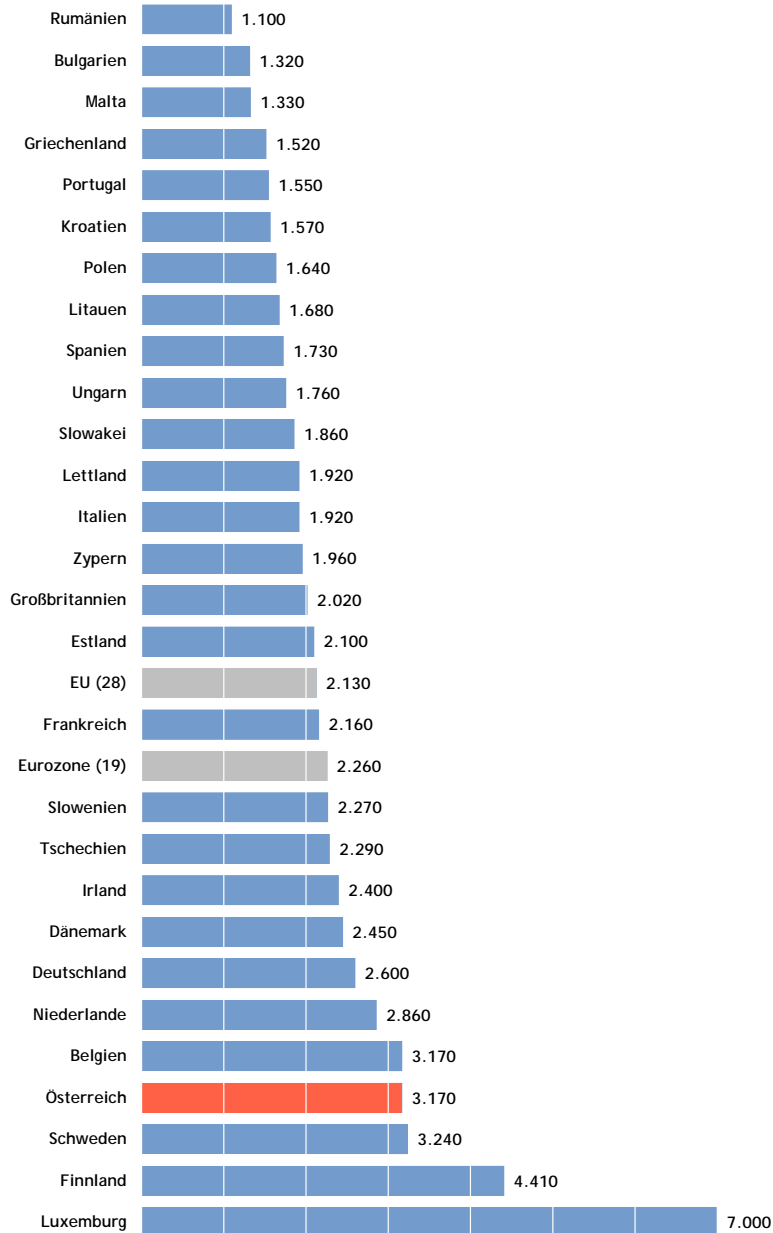

PRO-KOPF-ENERGIEVERBRAUCH 2015 im EU-Vergleich

Kilogramm RÖE *

* RÖE: Roholeinheiten

Quelle: EUROSTAT