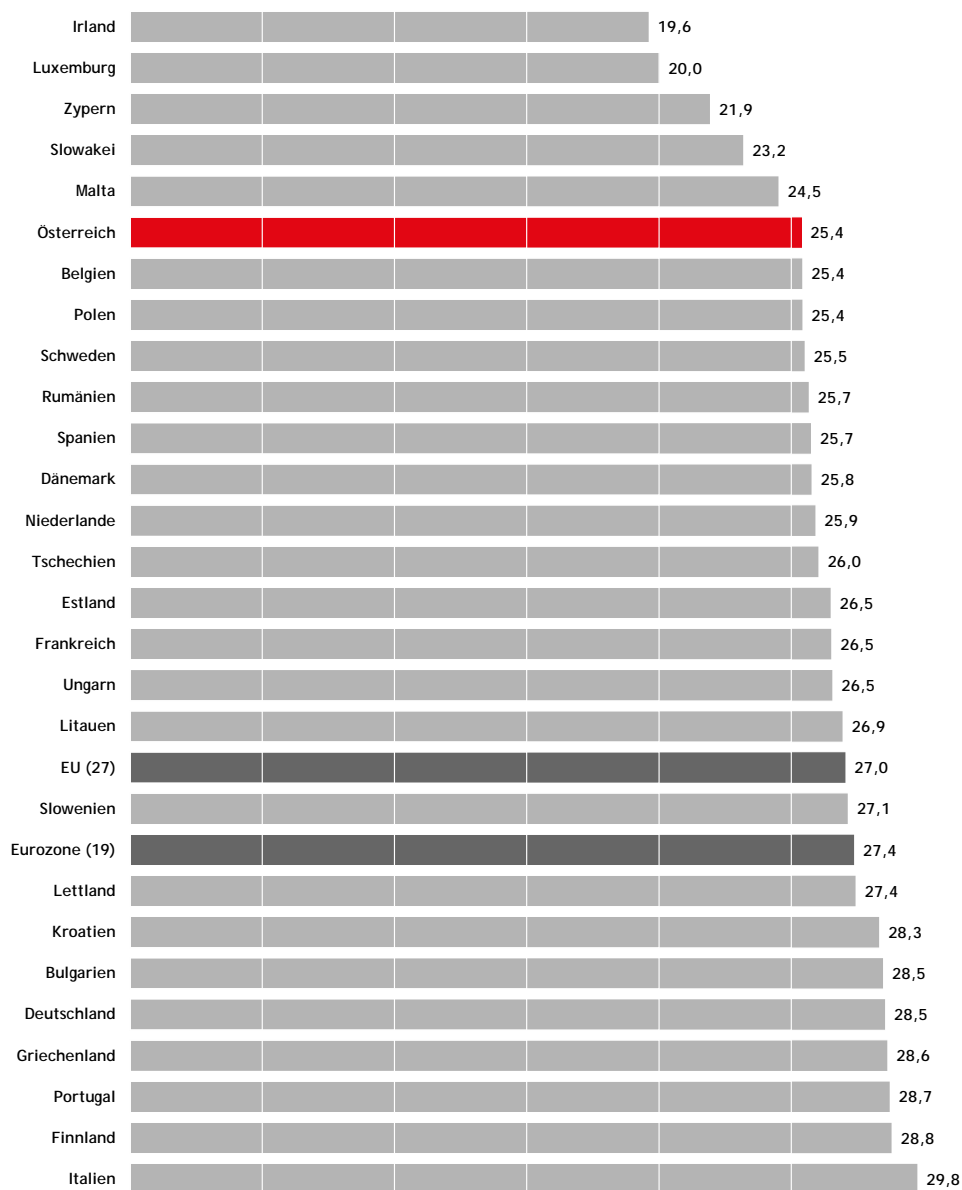

ANTEIL der älteren BEVÖLKERUNG 2019 * im EU-Vergleich

Altersgruppe „60 und mehr Jahre“ in % der Gesamtbevölkerung

* bzw. letztverfügbare Daten

Quelle: EUROSTAT